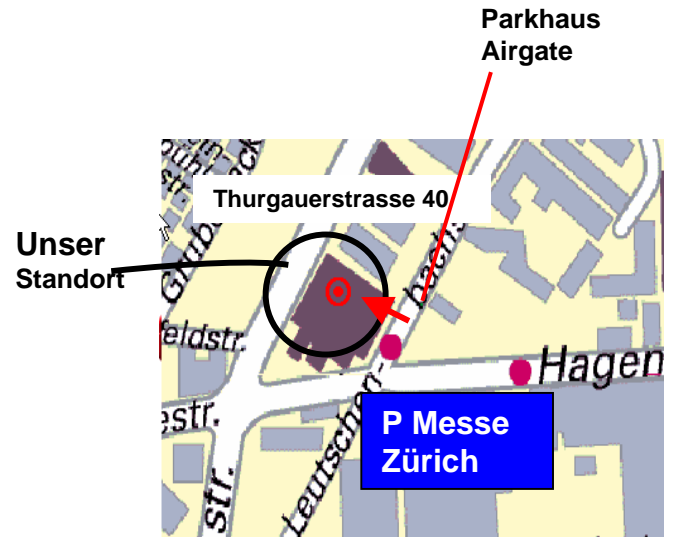

## Lageplan und Wegbeschreibung

Das "Airgate" Gebäude mit eigenem Parkhaus (Einfahrt Ostseite) befindet sich diagonal gegenüber des ausgeschilderten Parkhauses "Messe Zürich Hallenstadion".